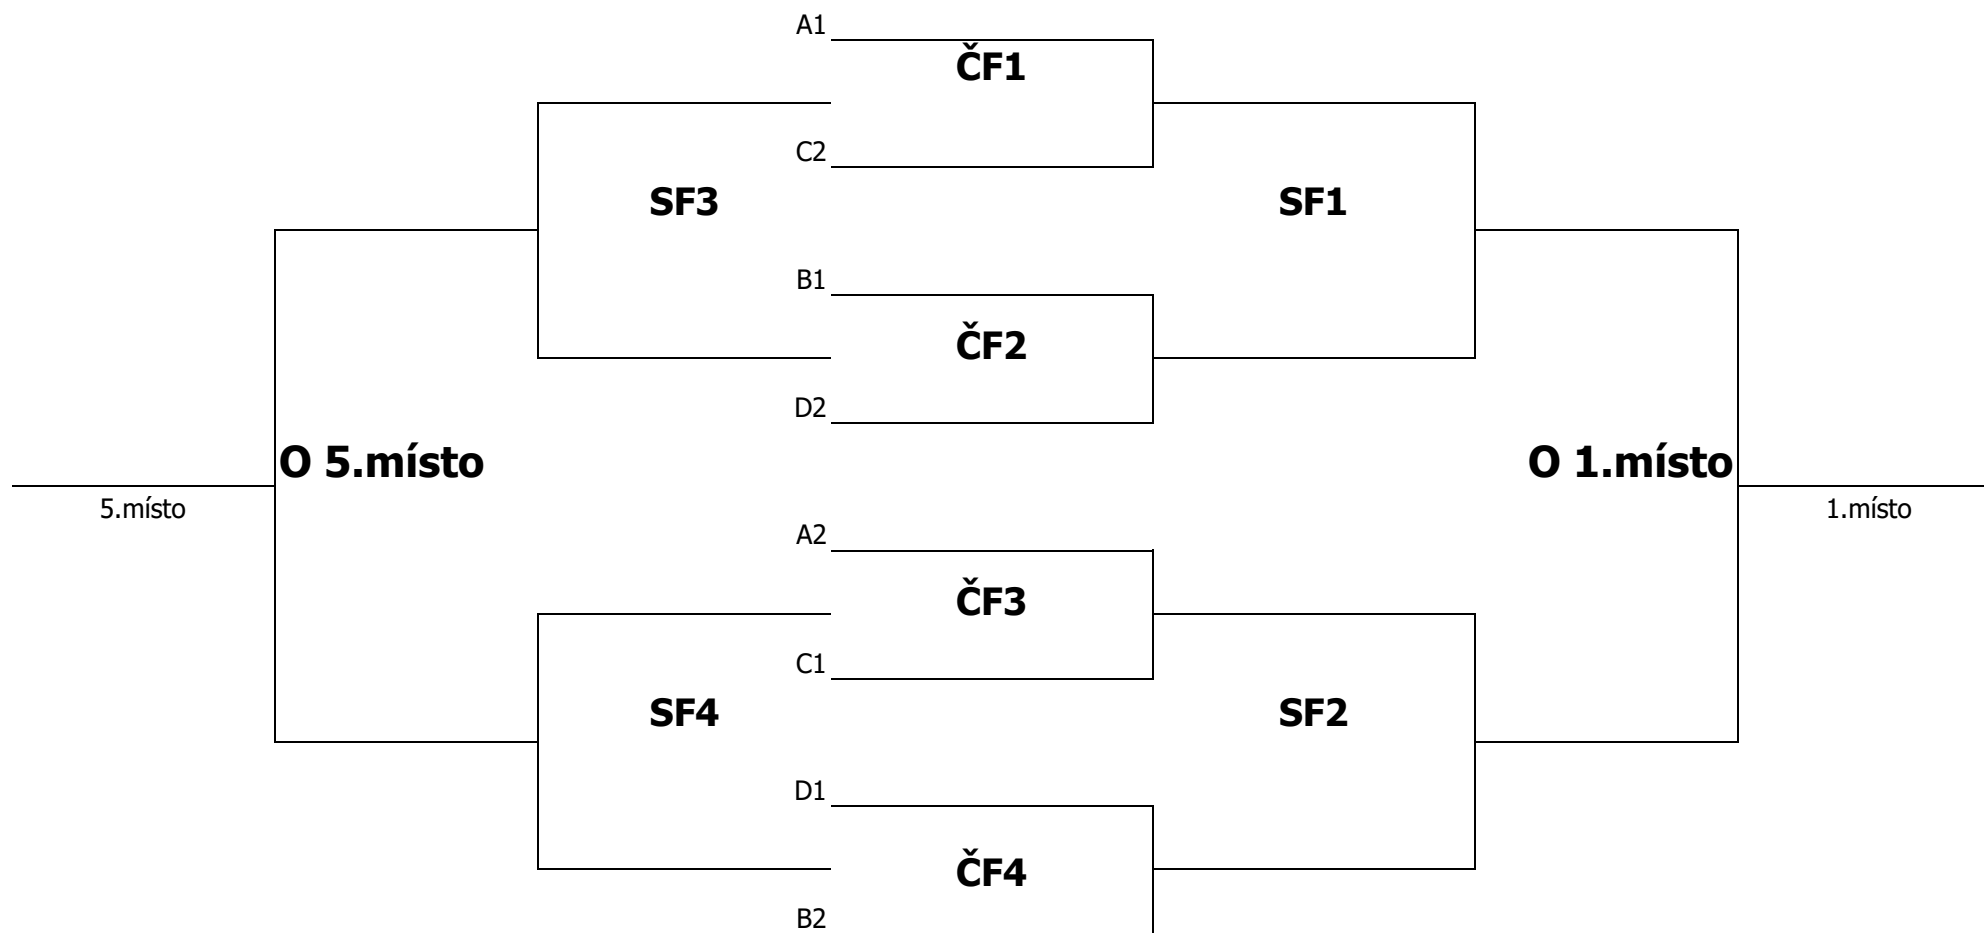

## Rozpis turnaje Velká cena Prahy 2024, kategorie U14Z

Skupina A	Skupina B	Skupina C	Skupina D
Horní Počernice	VK Lvi Praha A	VK Lvi Praha B	Vršovice
Pečky	SK Španielka Řepy	Meteor A	Slavia Praha B
Meteor B	TJ Orion Praha B	SK Dansport Praha	TJ Orion Praha A
SK Kometa Praha	Mikulovka	SK JOKY	Volejbal Braník

**Play-off o 1-8. místo v turnaji VC PRAHA U14 2024**

**O 7. místo:** \_\_\_\_\_  
**poražený SF3 – poražený SF4**

**o 3. místo:** \_\_\_\_\_  
**poražený SF1 – poražený SF2**

**System:**

V základních skupinách se hraje se na 2 hrané sety do 25 bodů (po dosažení 25 bodů zápas končí).V případě, že zápas skončí remízou (1:1), rozhoduje celkové skóre zápasu (míče). V případě nerozhodného skóre (př. 25:15, 15:25), rozhoduje o vítězství „zlatý míč“ = jedna rozehra.

V play-off se hraje na 2 vítězné sety, 3.set se hraje do 15 bodů.

Z každé skupiny postupují dva nejlepší týmy do play-off o celkové vítězství.

Týmy na 3.místech hrají spolu o celkové 9.místo systémem semifinále A3 - C3 a B3 - D3. Vítězové těchto zápasů spolu odehrají zápas o 9.místo, poražení spolu hrají o 11. místo.

Týmy na 4.místech hrají spolu systémem semifinále A4 - C4 a B4 - D4. Vítězové těchto zápasů spolu odehrají zápas o 13.místo, poražení spolu hrají o 15. místo.

**Bodování:**

Vítězství 2:0 = 3 body

Výhra v remíze 1:1 = vítěz 2 body, poražený 1 bod